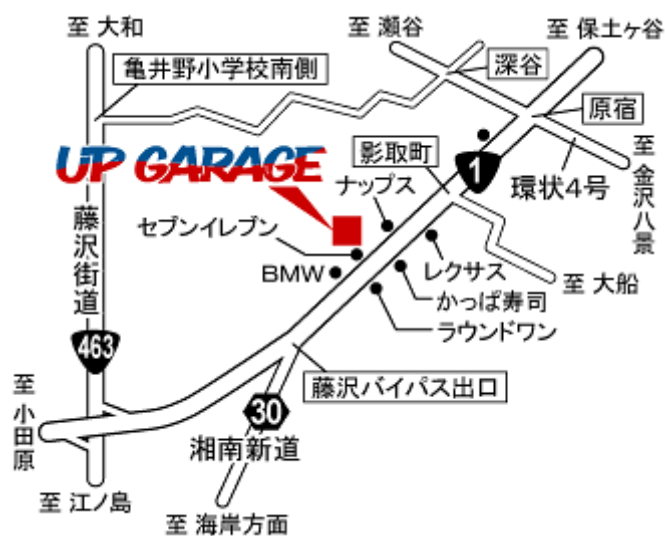

特徴：埼玉県内 8 店舗目となる埼玉入間店は、交通量の多い国道 16 号線沿いに立地、近隣には圏央道入間 IC や大型ショッピングモールもあり、大変多くの来客を見込んでいます。

<店舗外観イメージ>

※実際とは異なります

<地図>

アップガレージ横浜戸塚店

グランドオープン 2009年4月24日(金)

所在地：神奈川県横浜市戸塚区東俣野町 995

電話：045-858-5678

種別：直営店

取り扱い：4輪パーツ

営業時間：平日 11:00-21:00 日祝 10:00-20:00

定休日：第3水曜日(祝・祭日は営業)

特徴：神奈川県内5店舗目となる横浜戸塚店は、交通量の多い国道1号線沿いの飲食・小売チェーンが多く立ち並ぶにぎやかなエリアに出店します。

<店舗外観イメージ>

※実際とは異なります

<地図>